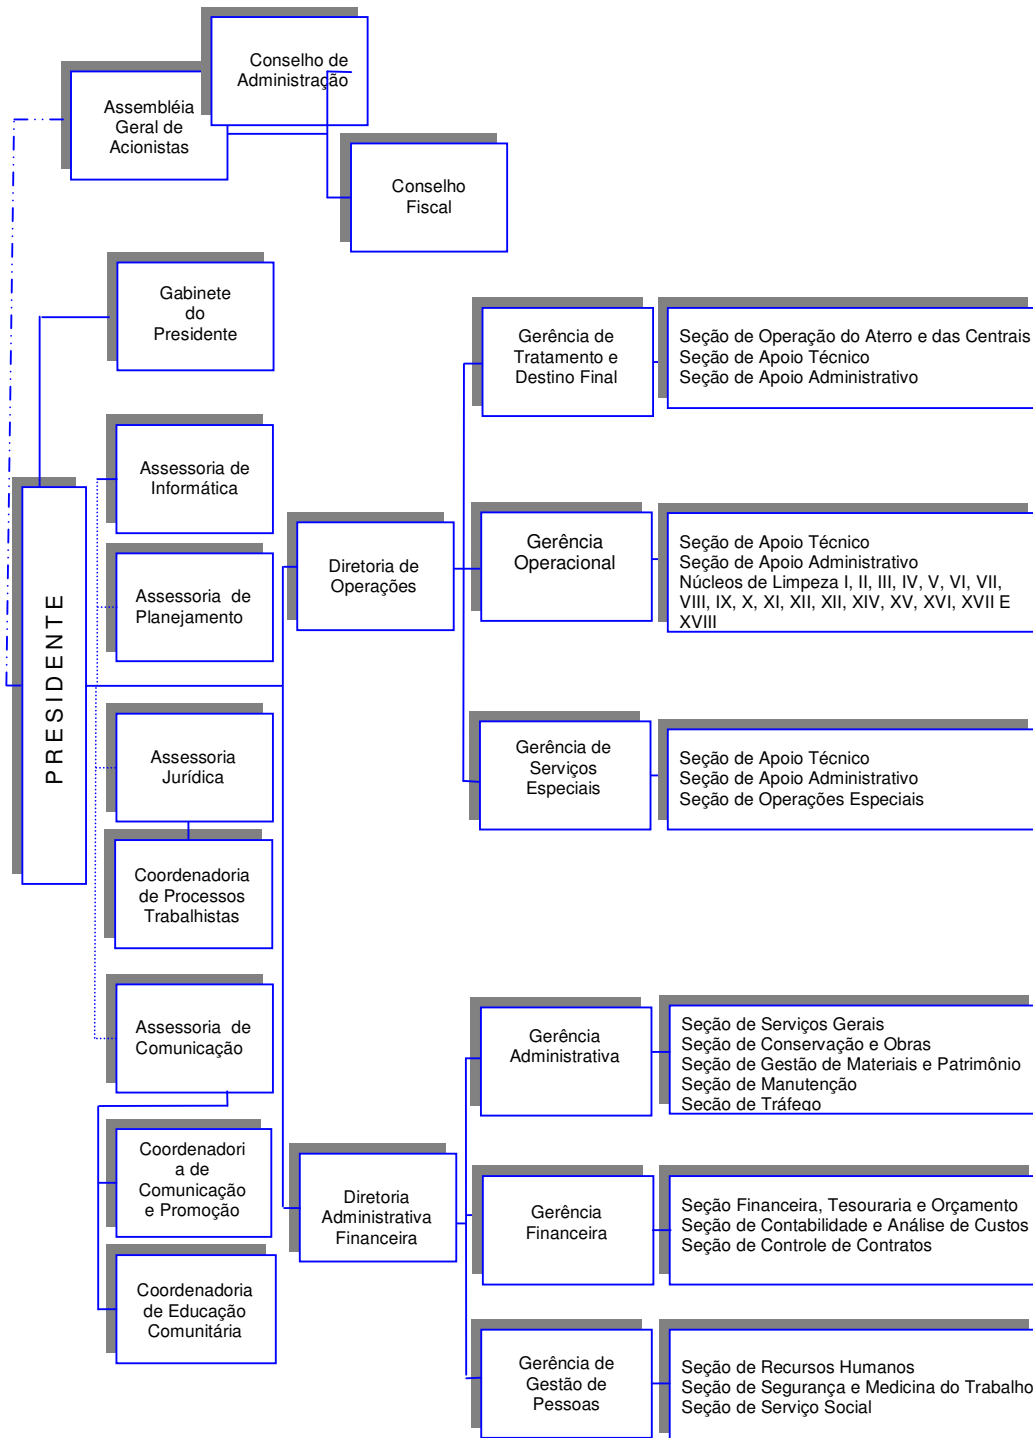

ESTRUTURA ORGANIZACIONAL

EMPRESA DE LIMPEZA URBANA DO SALVADOR - LIMPURB

Legenda:

Subordinação Administrativa —————

Assessoria (dotted line)

Colegiado de Deliberação Superior -.-.-.-.- (dash-dot line)